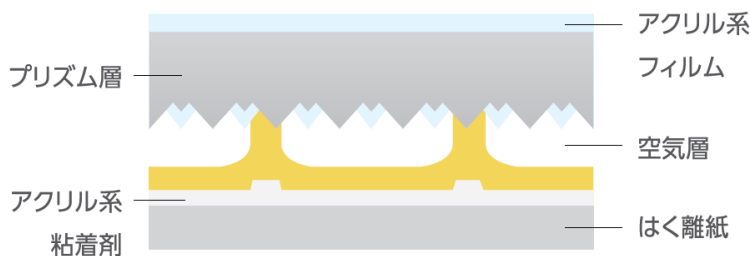

PRODUCTS DATA SHEET

安全材シリーズ 高輝度プリズム反射テープ

用 途

- 工場・事務所・物流倉庫・商業施設などの壁面、支柱やフェンスなどに
- フォークリフトや運搬用のパレット、台車など

構造・材質

特 長

- プリズムレンズタイプの再帰性反射材を利用しています。
- 粘着剤付きで貼りたい物に簡単に貼り付けることができます。

ご注意：本データは、測定値の一例であり保証値ではありません。また、本書記載の用途への適合性を保証するものではありません。
この文章に含まれる内容についての著作権等の権利は当社にあります。当社に無断での複写・転載その他目的以外のご使用は固くお断り致します。

PRODUCTS DATA SHEET

製品サイズ

厚さ (mm)	幅 (mm)	長さ (M)	入数 (巻)	色	粘着力 (N/25mm)
0.4	20	5	54	ホワイト イエロー レッド ブルー レモンイエロー(蛍光) オレンジ(蛍光)	10
	45		24		
	90		12		

特 性

●反射輝度(試験条件: JIS Z 9117 準拠)

単位: cd/lx/m²

観測角	入射角	ホワイト	イエロー	レッド	ブルー	蛍光 レモン イエロー	蛍光 オレンジ
12' (0.2°)	5°	250	170	45	20	200	75
	30°	150	100	25	11	140	50
20' (0.33°)	5°	180	120	25	14	135	50
	30°	100	70	14	7	80	30
2.0°	5°	5.0	3.0	1.0	0.2	3.5	2.0
	30°	2.5	1.5	0.4	0.1	2.0	1.0